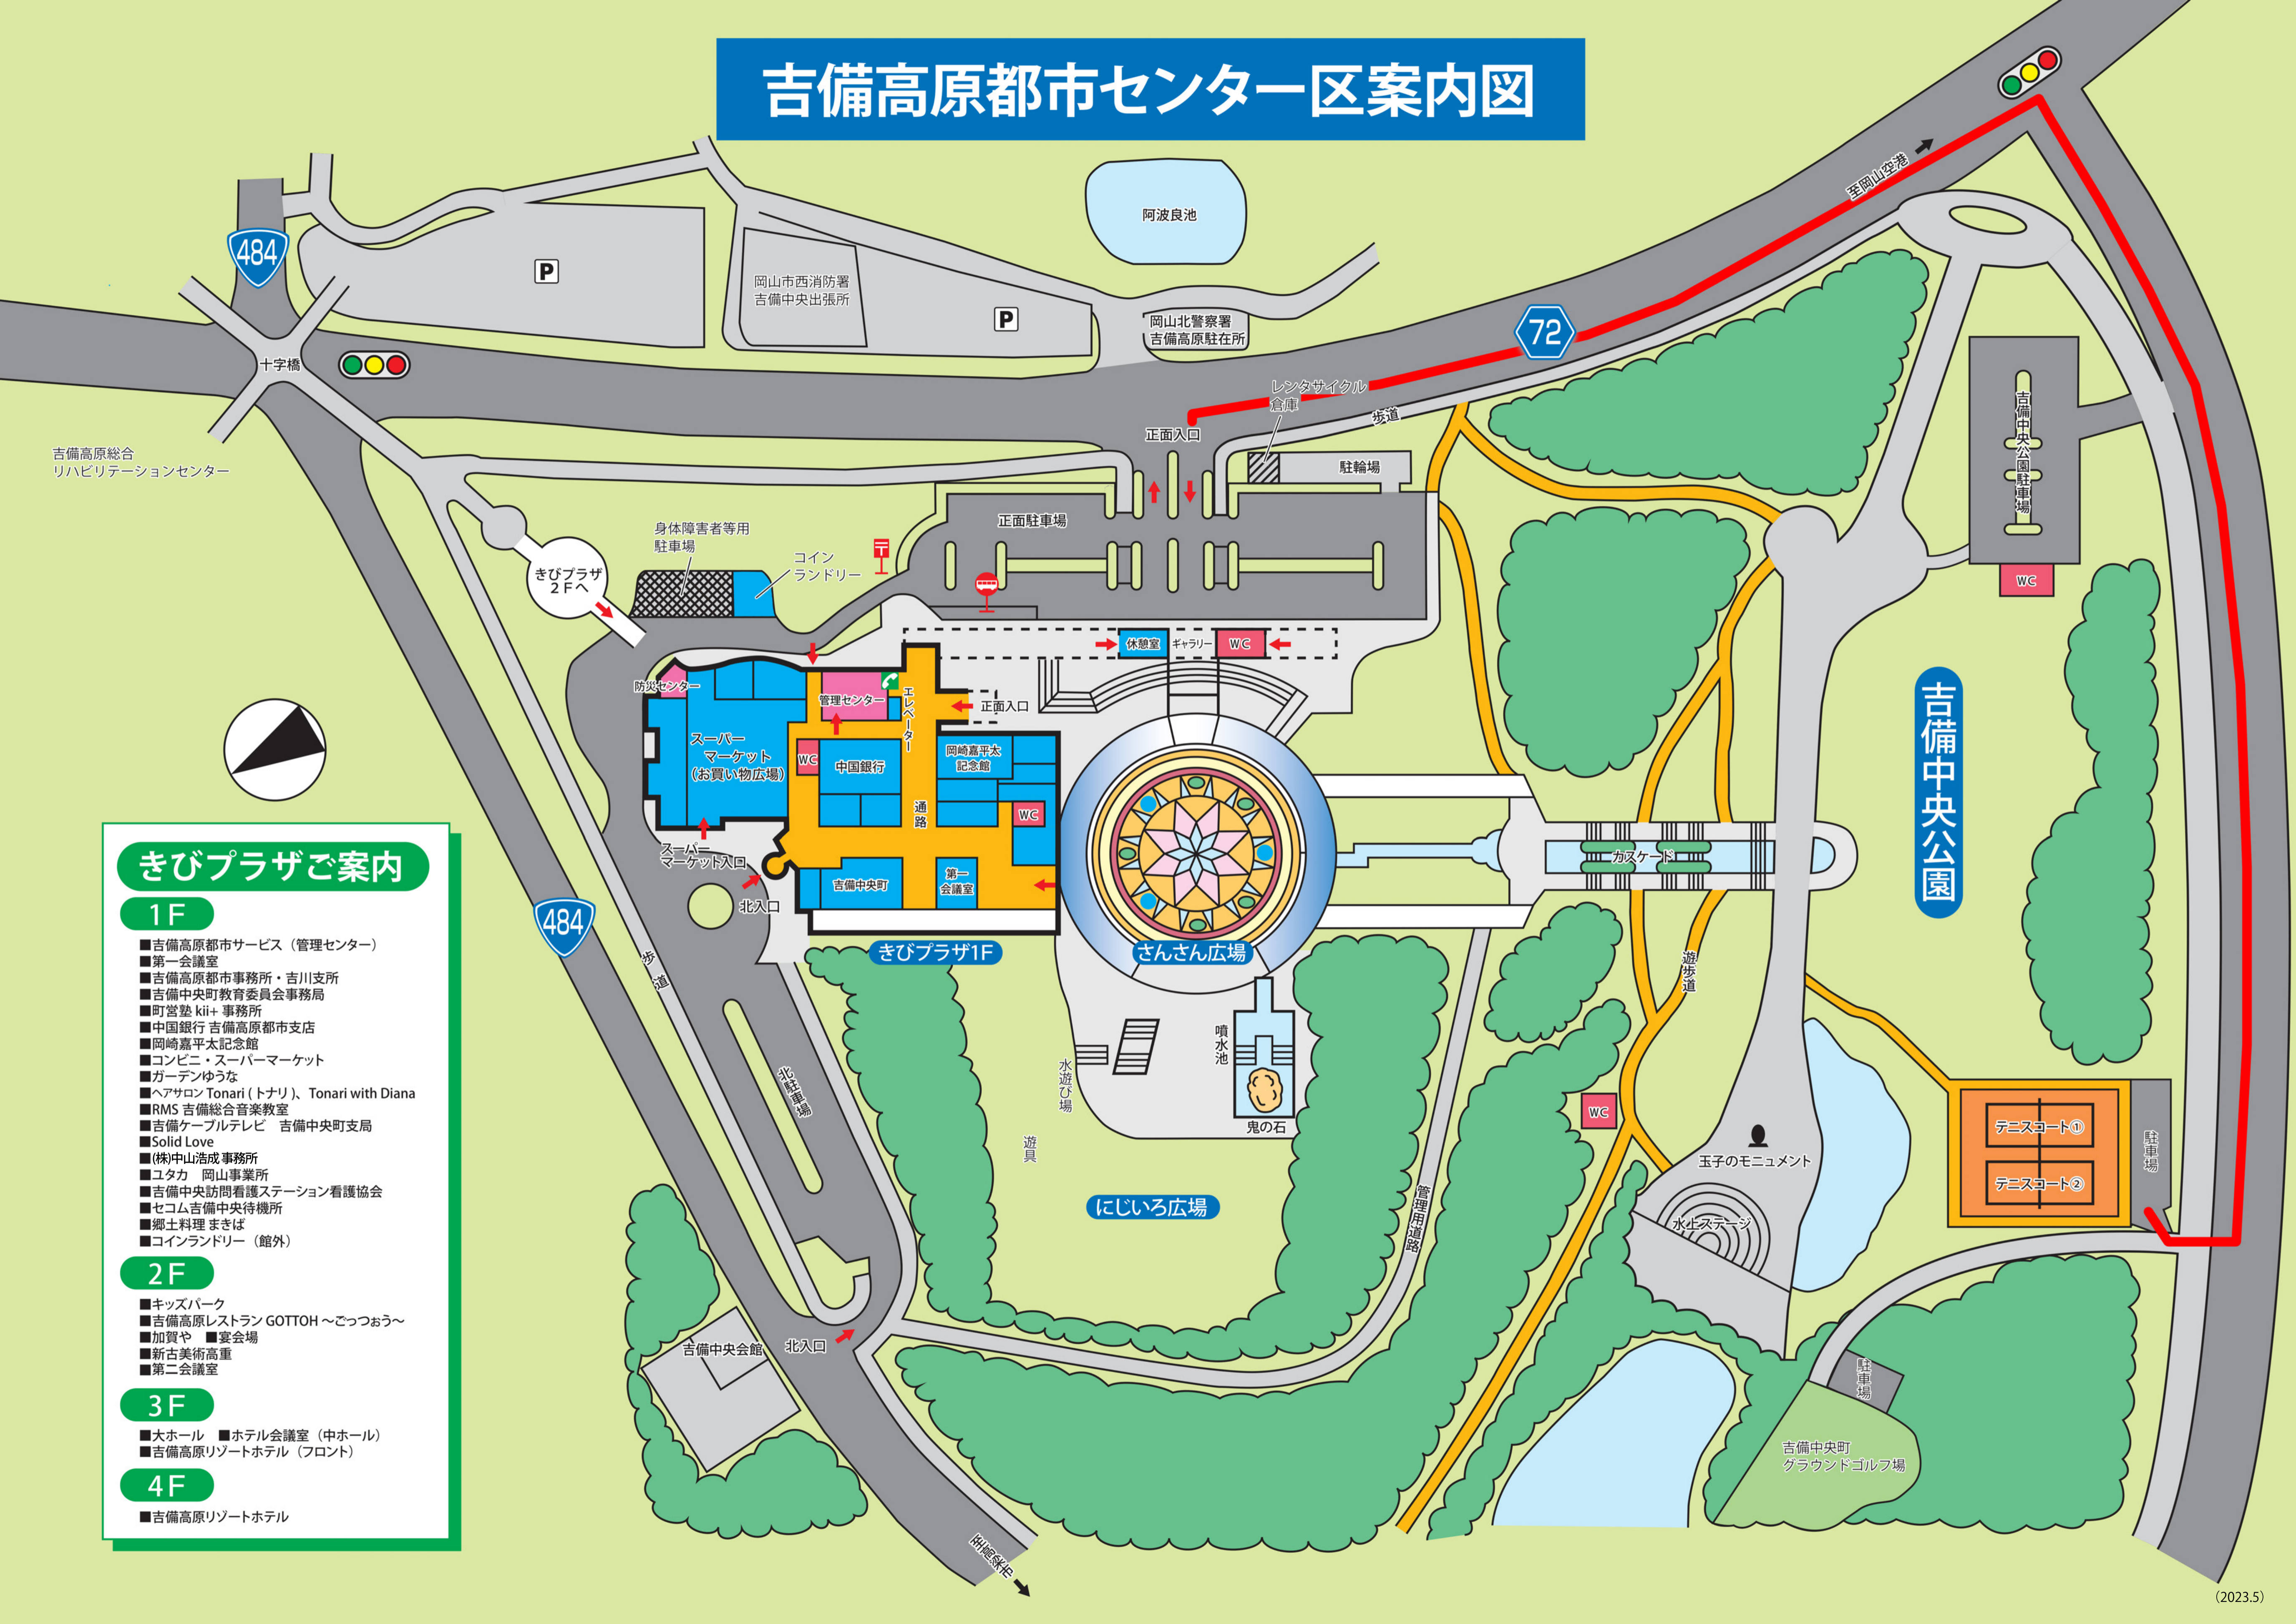

吉備高原都市センター区案内図

きびプラザご案内

1F

- 吉備高原都市サービス (管理センター)
- 第一会議室
- 吉備高原都市事務所・吉川支所
- 吉備中央町教育委員会事務局
- 町営塾 kii+ 事務所
- 中国銀行 吉備高原都市支店
- 岡崎嘉平太記念館
- コンビニ・スーパーマーケット
- ガーデンゆうな
- ヘアサロン Tonari (トナリ)、Tonari with Diana
- RMS 吉備総合音楽教室
- 吉備ケーブルテレビ 吉備中央町支局
- Solid Love
- (株)中山浩成事務所
- ユタカ 岡山事業所
- 吉備中央訪問看護ステーション看護協会
- セコム吉備中央待機所
- 郷土料理 まきば
- コインランドリー (館外)

2F

- キッズパーク
- 吉備高原レストラン GOTTOH ~ごっつおう~
- 加賀や ■宴会場
- 新古美術高重
- 第二会議室

3F

- 大ホール ■ホテル会議室 (中ホール)
- 吉備高原リゾートホテル (フロント)

4F

- 吉備高原リゾートホテル