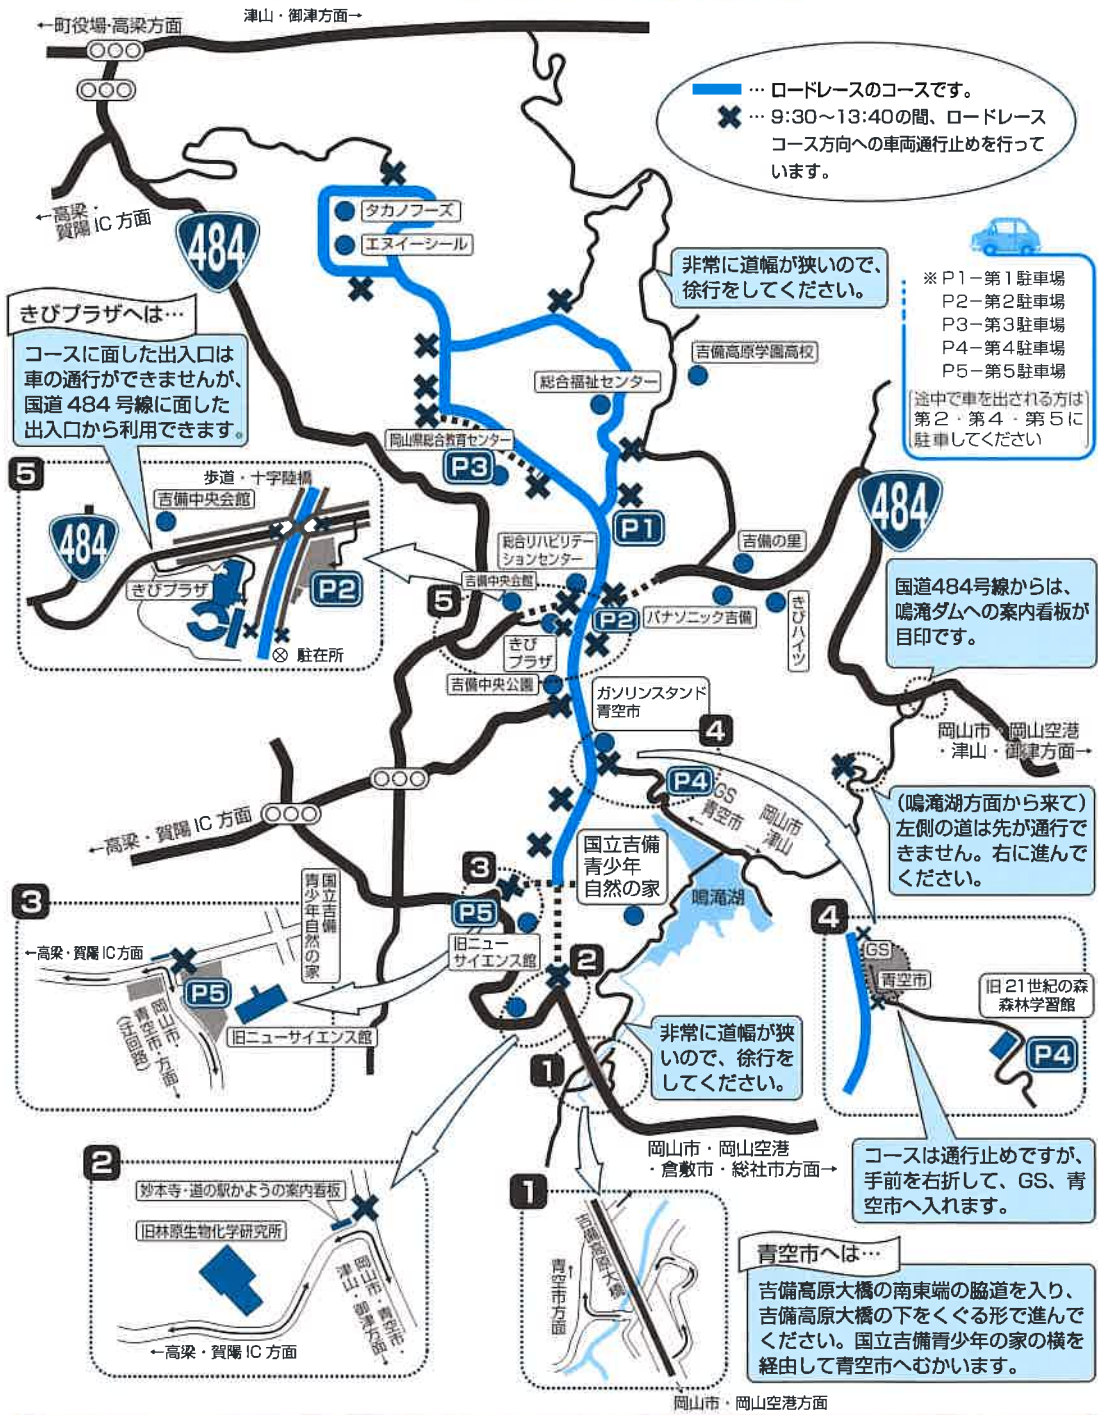

コース周辺の詳細図

「交通規制のお知らせ」

ご迷惑をおかけしますが、ご協力をお願いします。

10月13日
9:30~13:40

車いすふれあいロードレース開催のため、上記の時間、
の道路(ロードレースコース)と、
×の箇所からロードレースのコース方向への
道路が通行禁止となりますので、ご協力をお願いします。

「岡山吉備高原車いすふれあいロードレース」は、緑あふれる吉備高原で、障害のある人もない人も、同じフィールドで共に参加し、競いふれあうロードレースを開催することによって、お互いの理解を深め交流を広めるとともに、競技力向上、健康や体力づくりを目的として行なわれています。
なにかとご不自由をおかけすることがあるとは存じますが、大会の主旨をご理解いただきまして、一層のご支援ご協力を賜りますようお願い申し上げます。

お問い合わせ ● 大会事務局 ☎(0866) 56-8119 ● 岡山北警察署 ☎(086) 724-0110