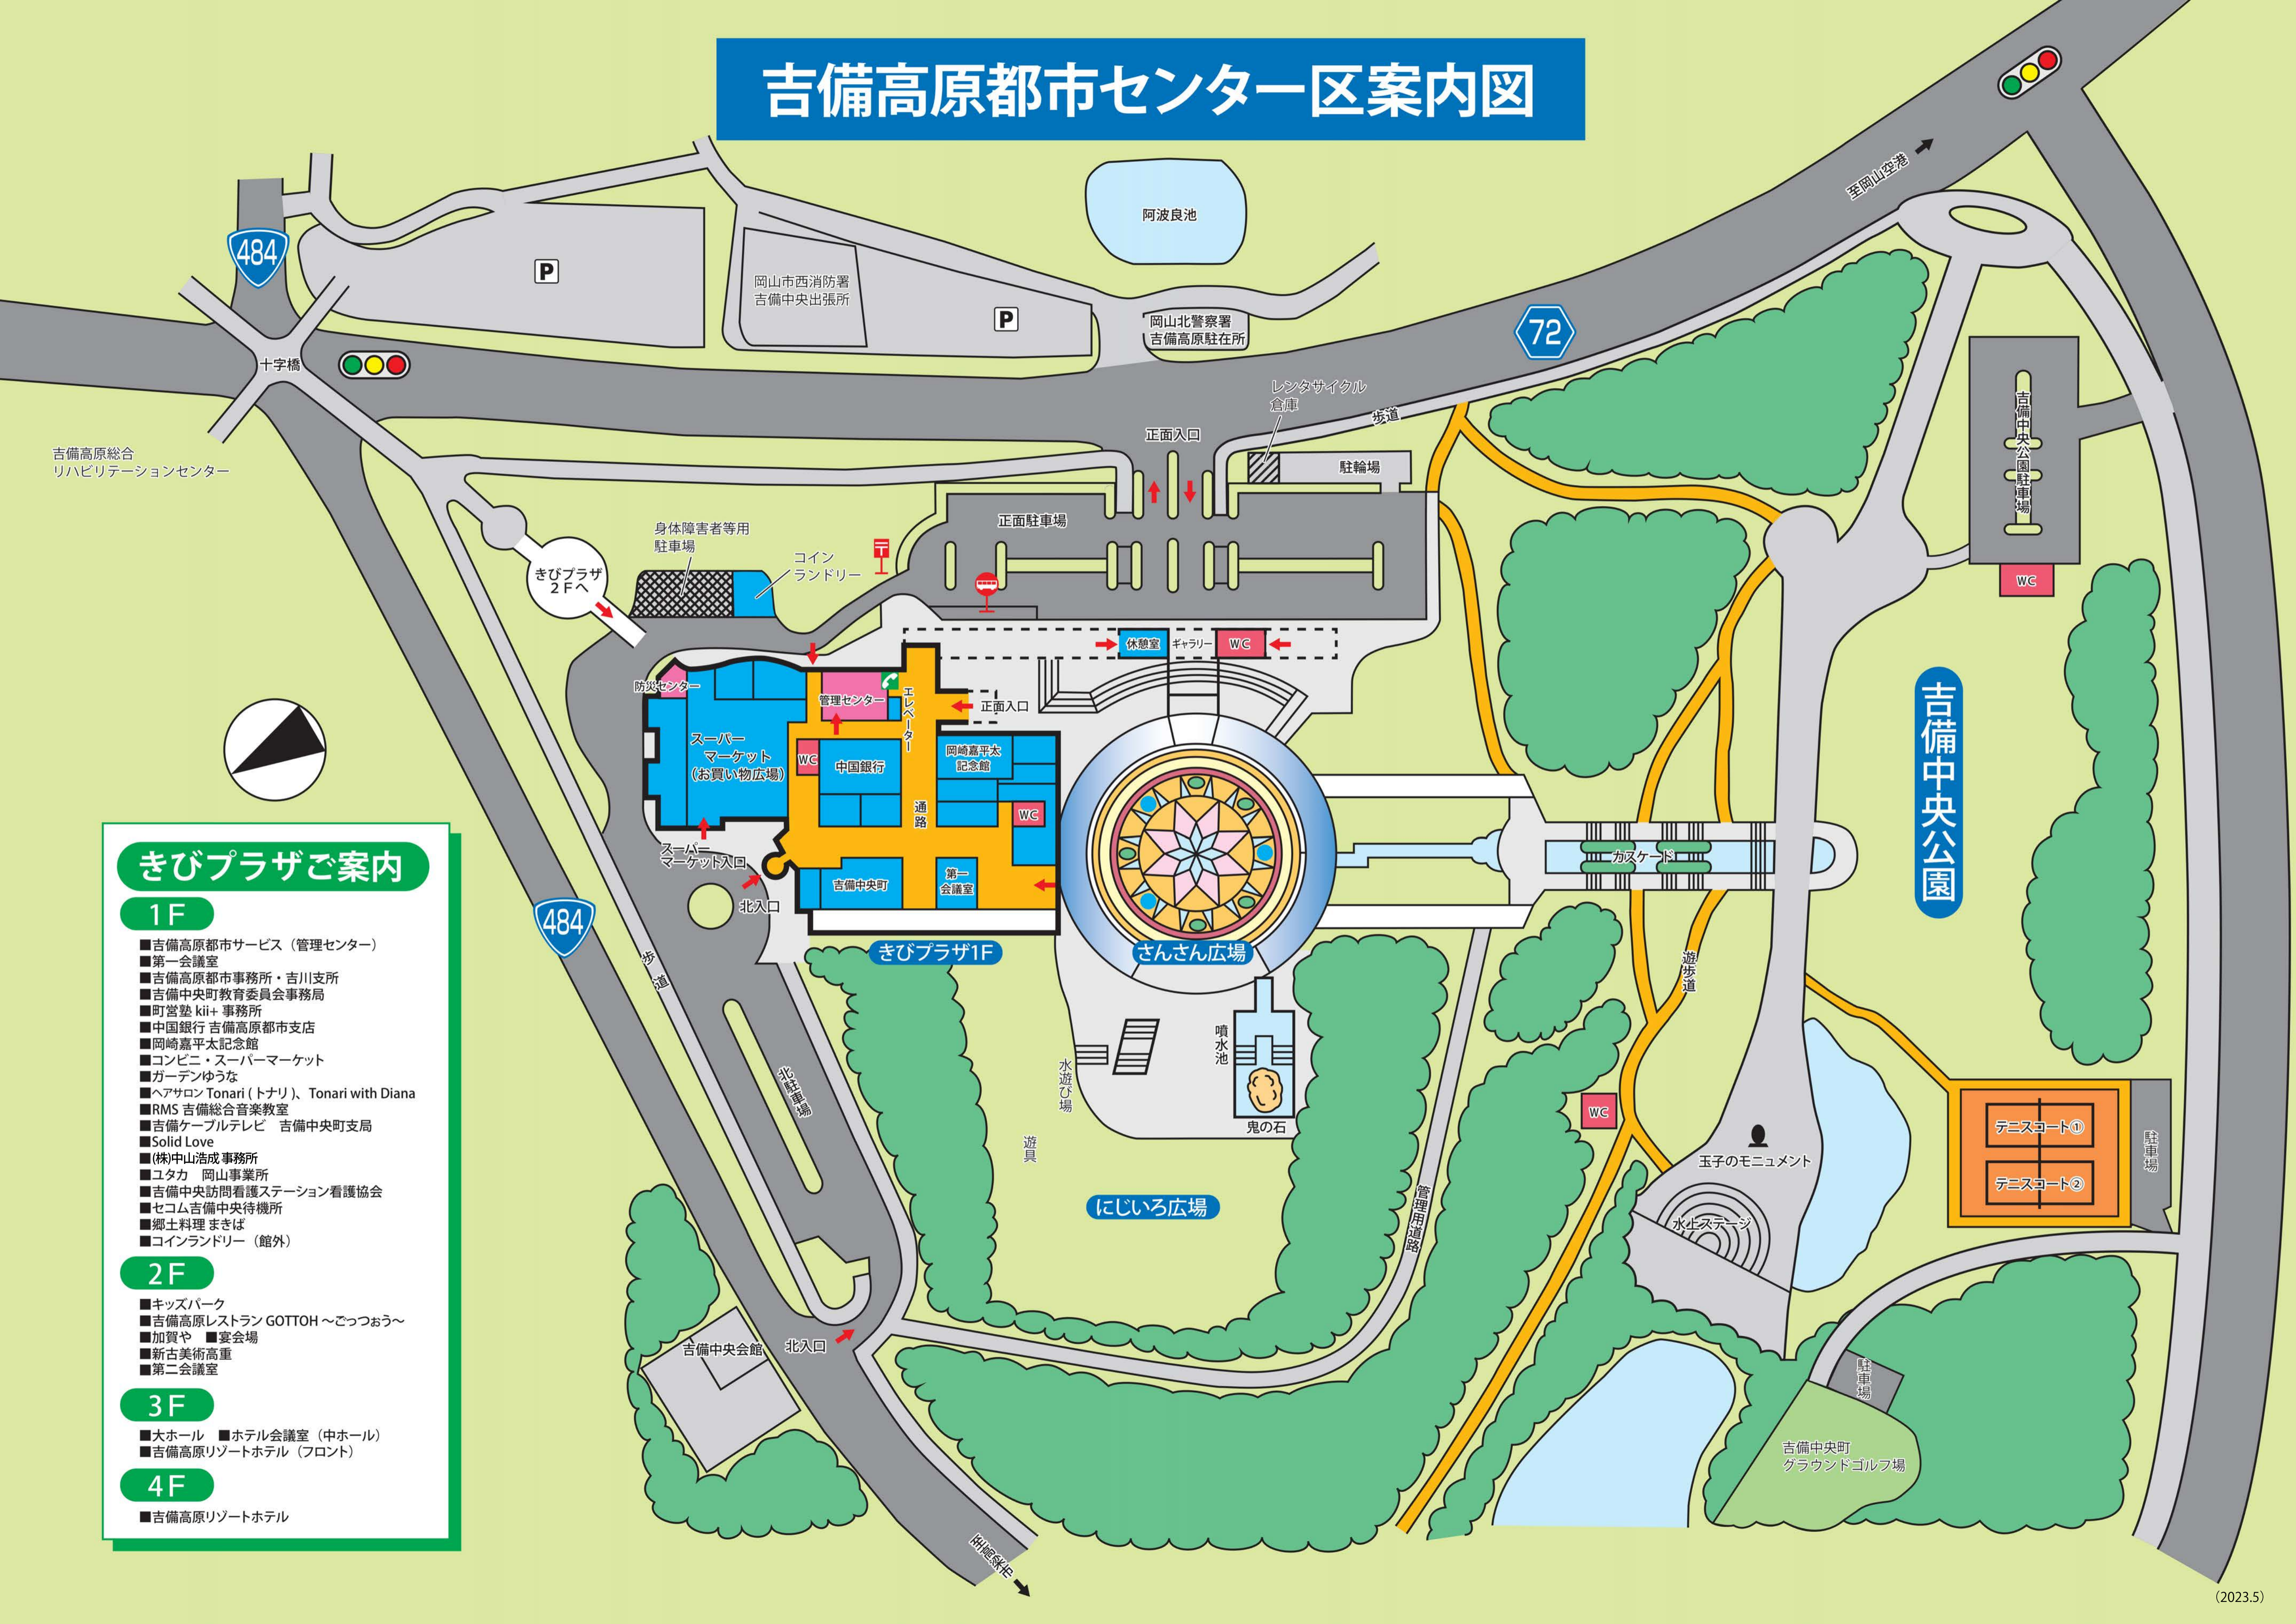

吉備高原都市センター区案内図

きびプラザご案内

1F

- 吉備高原都市サービス (管理センター)
- 第一会議室
- 吉備高原都市事務所・吉川支所
- 吉備中央町教育委員会事務局
- 町営塾 kii+ 事務所
- 中国銀行 吉備高原都市支店
- 岡崎嘉平太記念館
- コンビニ・スーパーマーケット
- ガーデンゆうな
- ヘアサロン Tonari (トナリ)、Tonari with Diana
- RMS 吉備総合音楽教室
- 吉備ケーブルテレビ 吉備中央町支局
- Solid Love
- (株)中山浩成事務所
- ユタカ 岡山事業所
- 吉備中央訪問看護ステーション看護協会
- セコム吉備中央待機所
- 郷土料理 まきば
- コインランドリー (館外)

2F

- キッズパーク
- 吉備高原レストラン GOTTOH ~ごっつおう~
- 加賀や ■宴会場
- 新古美術高重
- 第二会議室

3F

- 大ホール ■ホテル会議室 (中ホール)
- 吉備高原リゾートホテル (フロント)

4F

- 吉備高原リゾートホテル